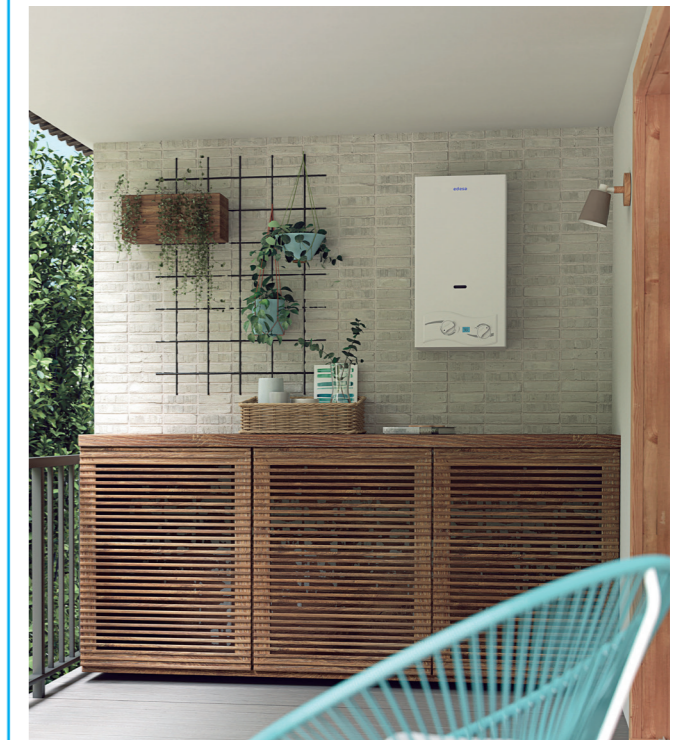

### Conforto

- Ecrã digital que informa da temperatura de saída da água.
- Estética muito funcional graças ao seu design moderno e intuitivo.

### Um permutador robusto e eficiente para desfrutar de conforto instantâneo por um longo tempo.

O novo Edessa Iono inclui um permutador térmico especialmente concebido para aquecer a água mais rápido. Mas a robustez e a qualidade do material usado garantem também um funcionamento ótimo durante muitos anos.

### Encontre o equilíbrio perfeito entre caudal e temperatura.

Nem todos gostam de desfrutar de água na mesma temperatura, ou com a mesma pressão. Por isso, Iono oferece-lhe um sistema simples, mas muito prático para regular o seu conforto. Com apenas dois seletores (um para fluxo e outro para energia), pode ajustar a temperatura e a quantidade de água ao seu gosto.

### Elevadas prestações em pouco espaço.

Em apenas 32 cm de largura e com menos de 25 cm de profundidade, o Iono é uma solução perfeita para espaços realmente pequenos.